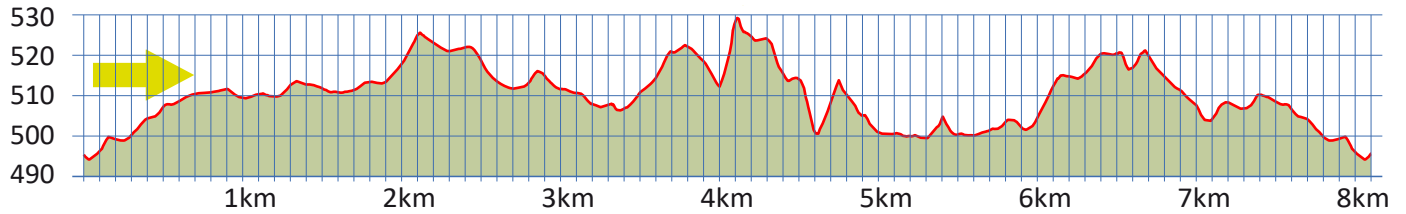

# LÜTZELSEE

24

8627 GRÜNINGEN

LANG

m.ü.M.

SEWO

Lützelsee

Aussichtspunkt Bochslenholz