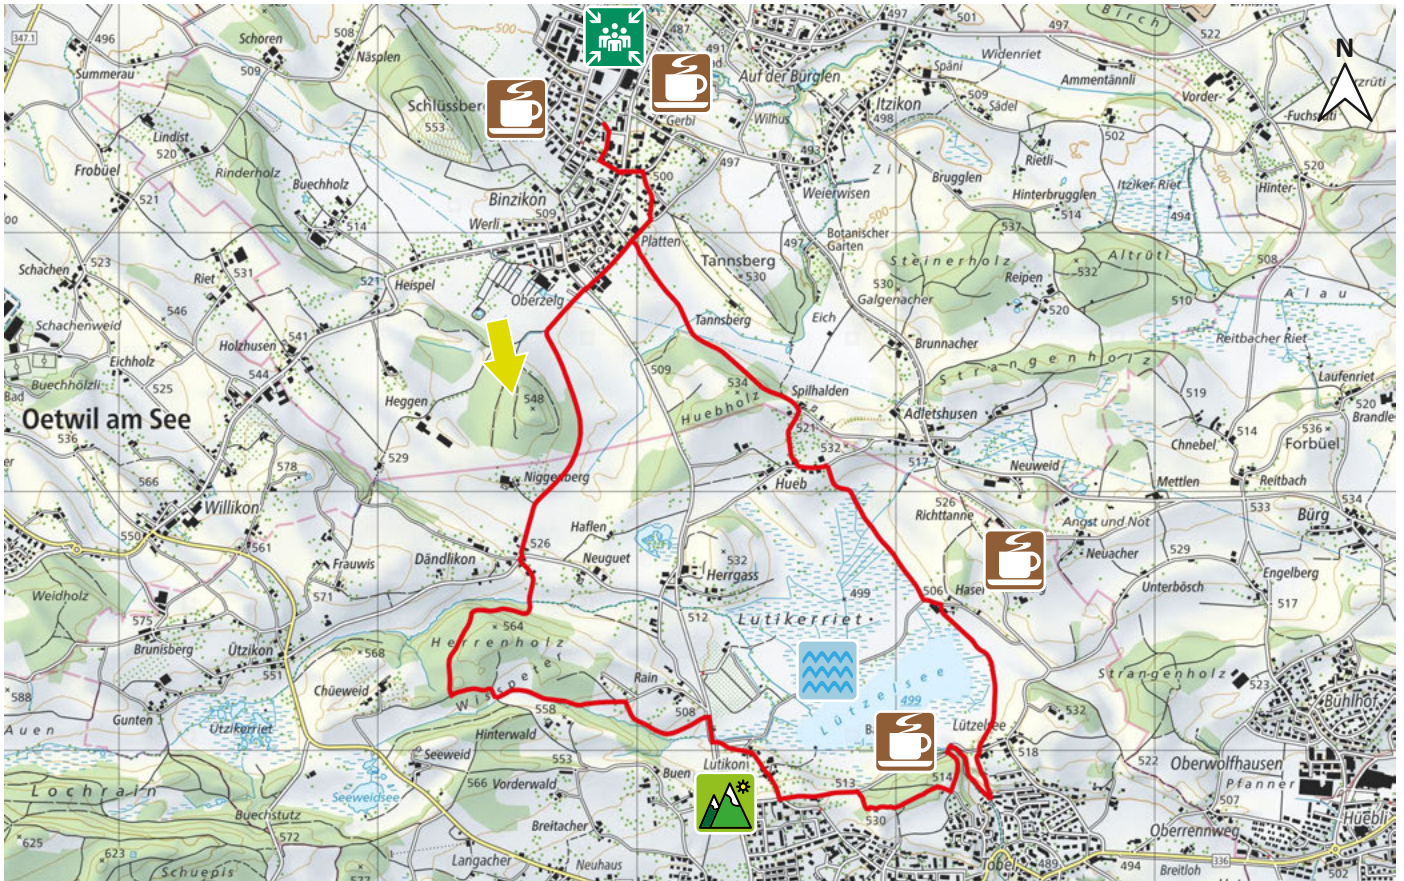

# LÜTZELSEE

24

8627 GRÜNINGEN

LANG

m.ü.M.

SEWO

Lützelsee

Aussichtspunkt Bochslenholz

am Lützelsee

Gartenbeiz Hasel

Badi Lützelsee

Café Steiner

Restaurant Freihof